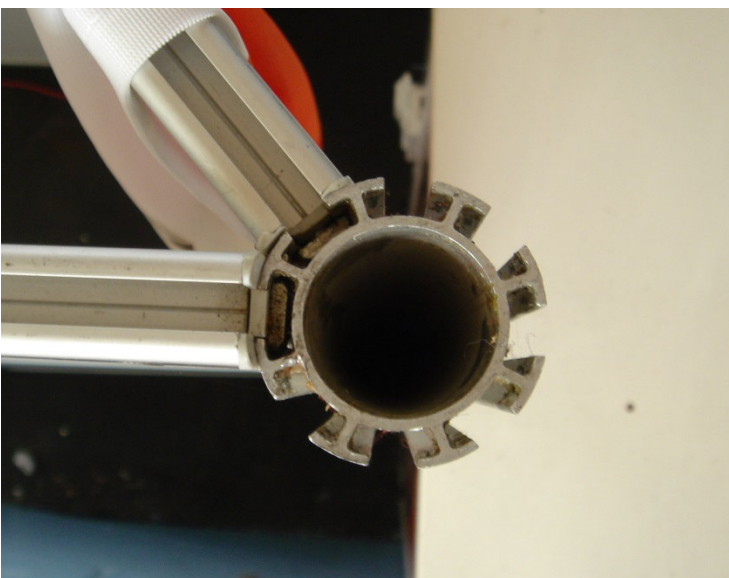

Messewandsystem „Bavaria-Alu“:

weiße, kunststoffbeschichtete Dünnschanplatten

Wandbreite 1m oder 0,5m

Montage der Wandelemente im Winkel von 180°, 90° oder 45° möglich

Maße Wandelement:

Außenmaß inkl. Aluminiumrahmen (BxH):

99,0 cm x 247,0 cm

Maße Wandplatten (BxH):

95,0cm x 241,0cm

Sichtbares Innenmaß weiße Wandplatte (BxH):

93,5 cm x 239,0 cm

Breite Alu-Rahmen Oberkante: 2,0cm

Durchmesser Alu-Stütze: 5.3cm

Stützen-/Wandansicht von Oben:

Abhängen von Bilderrahmen oder Anbringen von Werbeflächen mit passenden Montagewinkeln möglich.

Anbringung von Plakaten o. ä. auf den Wandplatten nur mit Tesa-Powerstrips, kein doppel-seitiges Klebeband, Klettband, Gewebeklebeband!